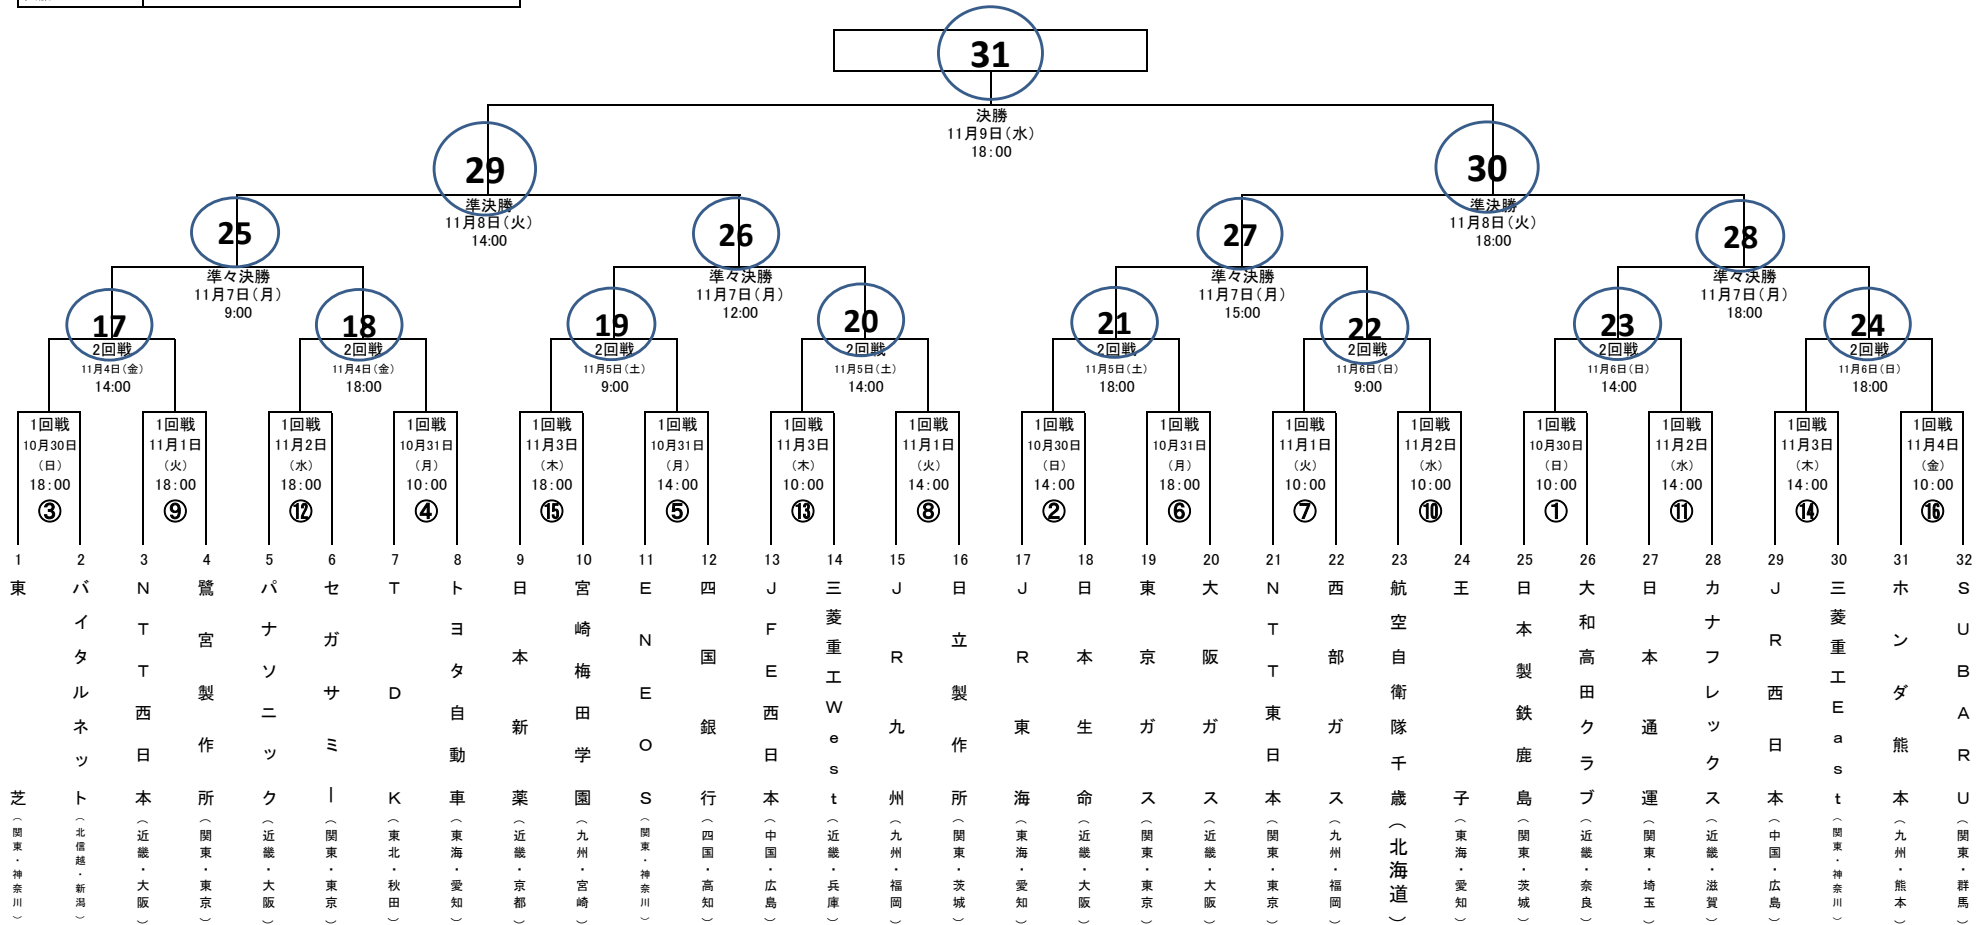

【○囲みの数字は「試合番号」】

# 第47回社会人野球日本選手権大会

日程・会場  
 ☆2022年10月30日(日)～11月9日(水)  
 ☆京セラドーム大阪

4試合日	9:00	12:00	15:00	18:00
3試合日 (11月5日、6日)	10:00	14:00	18:00	
準決勝	14:00	18:00		
決勝	18:00			

※1回戦(第1日第1試合～第6日第3試合)の組合せは、左から順ではございませんのでご注意下さい。  
 ※ベンチは原則として左側(若番)を一塁側とする。